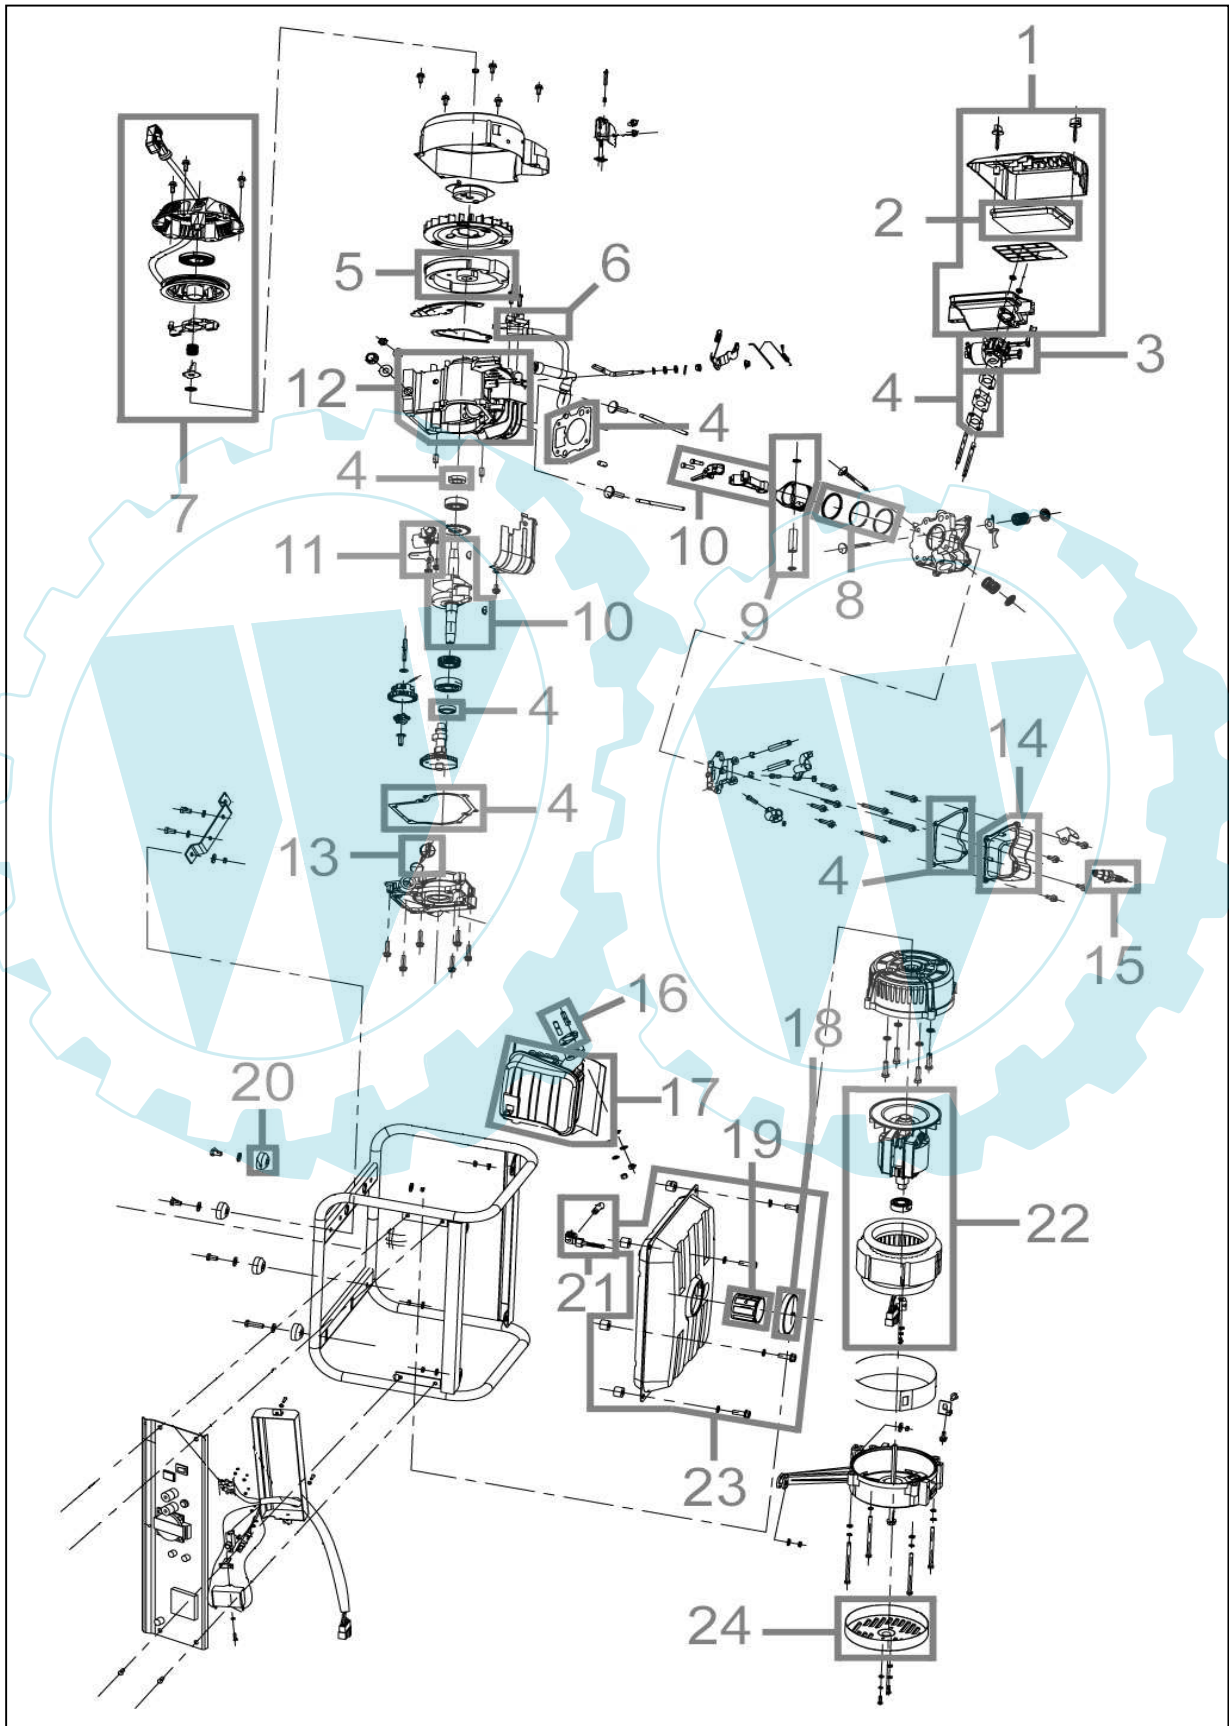

40639

# 40639

Pos.-Nr.	Ersatzteil-Nr.	Bezeichnung	Pos.-Nr.	Ersatzteil-Nr.	Bezeichnung
001	40639-01018	Luftfilter kpl.	013	40639-01010	Öl-Einfüllschraube
002	40639-01079	Luftfiltereinsatz	014	40639-01009	Ventildeckel
003	40639-01078	Vergaser	015	40639-01073	Zündkerze
004	40639-02012	Dichtungssatz Motor (D=54mm)	016	40639-01007	Feder Auspuff kpl.
004	40639-01012	Dichtungssatz Motor (D=52mm)	017	40639-01008	Auspuff
005	40639-01074	Schwungrad	018	40639-01005	Tankdeckel
006	40639-01013	Zündspule	019	40639-01003	Kraftstofffilter
007	40639-01001	Anwerfer kpl.	020	40639-01105	Gummifuß
008	40639-02014	Kolbenringe kpl. (D=54mm)	021	40639-01006	Benzinhahn
008	40639-01014	Kolbenringe kpl. (D=52mm)	022	40639-01017	Rotor mit Stator kpl.
009	40639-02015	Kolben kpl. (D=54mm)	023	40639-01004	Tank kpl.
009	40639-01015	Kolben kpl. (D=52mm)	024	40639-01002	Abdeckung Generator
010	40639-01011	Kurbelwelle kpl. mit Pleuel	o.Abb.	40639-01140	Steckdose 230 Volt
011	40639-01027	Ölwächter	o.Abb.	40639-01141	Schalter
012	40639-01019	Zylinder (D=52mm)	o.Abb.	40639-01142	Voltmeter
012	40639-02019	Zylinder (D=54mm)	o.Abb.	40639-01101	Bedienpaneel